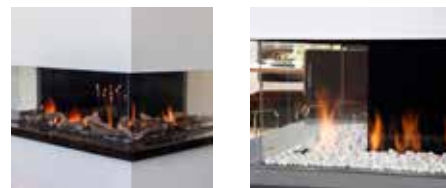

DECORATIEOPTIES

Specificaties

Buitenmaat BxHxD in mm
1104 x 1114 x 427

Vuurzicht BxHxD in mm
1006 x 395 x 288

Brander
Step Burner

Decoratie opties
Houtset of Witte kiezel

Achterwand
Zwart glazen achterwand

Afstandsbediening
Symax

Vermogen
10,8 kW

Besturingssysteem
Mertik

Energie label
D

Opties (tegen meerprijs)
-